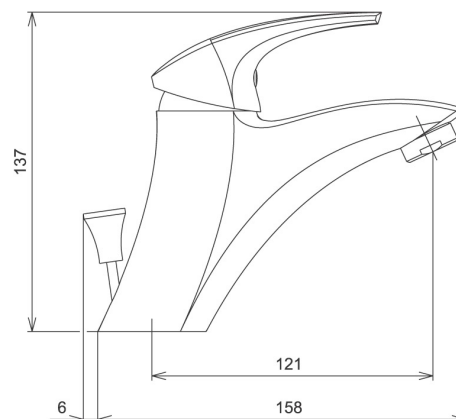

## 57002/1,1

Umyvadlová baterie bez výpusti Metalia 57 bílá

EAN :8590309077190

Intrastat :84818011

Provedení : bílá-chrom

Cena : 1 487 Kč (bez DPH)

Hmotnost : 1,600 kg (brutto)

Kvalitní a odolná keramická kartuše KEROX 35 mm s prodlouženou zárukou 7 let. Prvotřídní povrchová úprava. Umyvadlová baterie bez uzávěru výpusti. Součástí baterie jsou přívodní hadičky. K tomuto produktu Vám rádi nabídneme bílé koupelnové doplňky.

Nazev	Hodnota	Jednotka
Příslušenství	bez uzávěru výpusti	
Hloubka krabice	405	mm
Šířka krabice	155	mm
Výška krabice	84	mm
Výška výrobku	145	mm
Šířka výrobku	50	mm
Hloubka výrobku	125	mm
Záruka na těsnost kartuše	7	rok
Typ kartuše	35	mm
Typ ramene	pevné	
Materiál	mosaz	