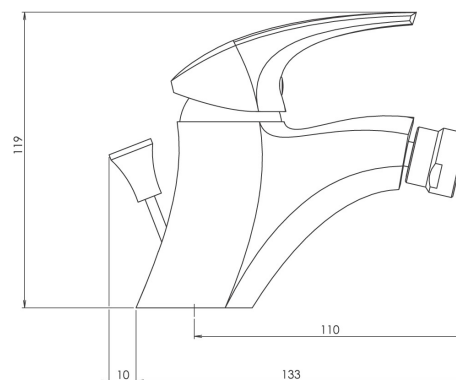

57011,0

Bidetová baterie s výpustí Metalia 57 chrom

EAN :8590309116066

Intrastat :84818011

Provedení : chrom

Cena : 1 487 Kč (bez DPH)

Hmotnost : 1,540 kg (brutto)

Kvalitní a odolná keramická kartuše KEROX 35 mm s prodlouženou zárukou 7 let. Prvotřídní chromové provedení. Bidetová baterie s 5/4 "uzávěrem výpusti. Kloubový aerátor s možností nastavení úhlu. Součástí baterie jsou přívodní hadičky.

Nazev	Hodnota	Jednotka
Výška výrobku	200	mm
Šířka výrobku	200	mm
Hloubka výrobku	100	mm
Hloubka krabice	405	mm
Výška krabice	84	mm
Šířka krabice	155	mm
Záruka na těsnost kartuše	7	rok
Příslušenství	mechanická výpust plast	
Typ kartuše	35	mm
Typ ramene	pevné	
Materiál	mosaz	