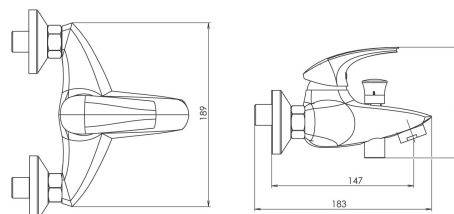

## 57020,0

Vanová baterie 150 mm Metalia 57 chrom

EAN :8590309116073

Intrastat :84818011

Provedení : chrom

Cena : 1 817 Kč (bez DPH)

Hmotnost : 2,800 kg (brutto)

Kvalitní a odolná keramická kartuše KEROX 35 mm s prodlouženou zárukou 7 let. Prvotřídní chromové provedení. Vanová nástěnná baterie s roztečí 150 mm a aretačním přepínačem. Součástí balení je kovová sprchová vícezámková hadice 150 cm (pevnější a odolnější), kloubový držák sprchy a samočisticí ruční sprcha.

| Nazev                     | Hodnota   | Jednotka |
|---------------------------|-----------|----------|
| Výška výrobku             | 160       | mm       |
| Šířka výrobku             | 160       | mm       |
| Hloubka výrobku           | 160       | mm       |
| Hloubka krabice           | 232       | mm       |
| Výška krabice             | 170       | mm       |
| Šířka krabice             | 175       | mm       |
| Rozteč baterie            | 150       | mm       |
| Záruka na těsnost kartuše | 7         | rok      |
| Typ kartuše               | 35        | mm       |
| Příslušenství             | kompletní |          |
| Materiál                  | mosaz     |          |