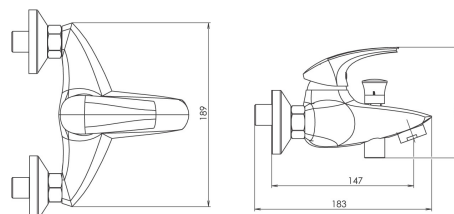

## 57020,0E

Vanová nástěnná baterie s příslušenstvím Metalia ECO+ chrom

EAN :8590309084297

Intrastat :84818011

Provedení : chrom

Cena : 1 983 Kč (bez DPH)

Hmotnost : 2,140 kg (brutto)

Kvalitní a odolná keramická kartuše KEROX 35 mm s prodlouženou zárukou 7 let. Prvotřídní chromové provedení. Vanová nástěnná baterie s roztečí 150 mm a kovovým aretačním přepínačem. Součástí balení je kovová sprchová hadice 150 cm, pevný držák sprchy a úsporná ruční sprcha.

Nazev	Hodnota	Jednotka
Hloubka krabice	173	mm
Šířka krabice	225	mm
Výška krabice	165	mm
Provedení	chrom	
Výška výrobku	114	mm
Šířka výrobku	189	mm
Hloubka výrobku	183	mm
Záruka	7	rok
Typ	vanová	
Typ kartuše	35	mm
Materiál	mosaz	