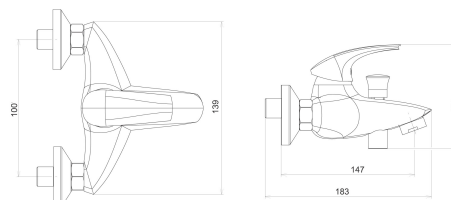

## 57024,0

Vanová baterie 100 mm Metalia 57 chrom

EAN :8590309117681

Intrastat :84818011

Provedení : chrom

Cena : 1 735 Kč (bez DPH)

Hmotnost : 2,420 kg (brutto)

Kvalitní a odolná keramická kartuše KEROX 35 mm s prodlouženou zárukou 7 let. Prvotřídní chromové provedení. Vanová nástěnná baterie s roztečí 100 mm a aretačním přepínačem. Součástí balení je kovová sprchová vícezámková hadice 150 cm (pevnější a odolnější), kloubový držák sprchy a samočisticí ruční sprcha.

Nazev	Hodnota	Jednotka
Výška výrobku	170	mm
Šířka výrobku	110	mm
Hloubka výrobku	165	mm
Hloubka krabice	232	mm
Výška krabice	170	mm
Šířka krabice	175	mm
Rozteč baterie	100	mm
Záruka na těsnost kartuše	7	rok
Typ kartuše	35	mm
Příslušenství	kompletní	
Materiál	mosaz	