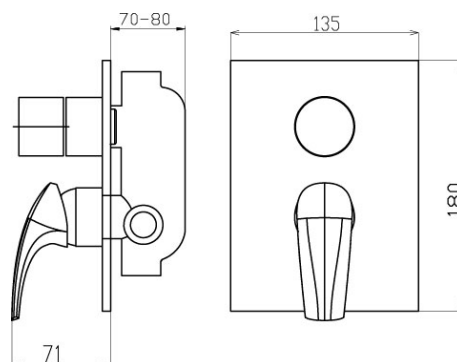

## 57050R,0

Vanová sprchová baterie s přepínačem Metalia 57 chrom

EAN :8590309116097

Intrastat :84818011

Provedení : chrom

Cena : 1 652 Kč (bez DPH)

Hmotnost : 2,040 kg (brutto)

Kvalitní a odolná keramická kartuše KEROX 35 mm s prodlouženou zárukou 7 let. Prvotřídní chromové provedení. Vanová a sprchová podmínková baterie s aretačním přepínačem a 2 vývody. Baterie obsahuje podmínkové připojení 1/2".

Nazev	Hodnota	Jednotka
Výška výrobku	150	mm
Šířka výrobku	200	mm
Hloubka výrobku	150	mm
Hloubka krabice	232	mm
Výška krabice	170	mm
Šířka krabice	175	mm
Záruka na těsnost kartuše	7	rok
Typ kartuše	35	mm
Příslušenství	2 vývody	
Materiál	mosaz	