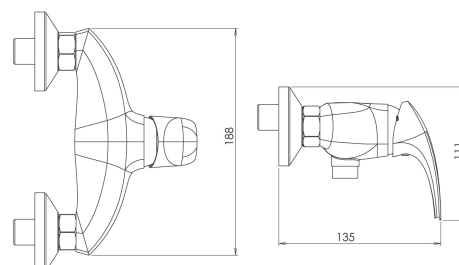

57060,0E

Sprchová nástěnná baterie s příslušenstvím Metalia ECO+chrom

EAN :8590309084303

Intrastat :84818011

Provedení : chrom

Cena : 1 735 Kč (bez DPH)

Hmotnost : 1,840 kg (brutto)

Kvalitní a odolná keramická kartuše KEROX 35 mm s prodlouženou zárukou 7 let. Prvotřídní chromové provedení. Sprchová nástěnná baterie s roztečí 150 mm. Součástí balení je kovová sprchová hadice 150 cm, pevný držák sprchy a úsporná ruční sprcha.

Nazev	Hodnota	Jednotka
Hloubka krabice	173	mm
Šířka krabice	225	mm
Výška krabice	165	mm
Provedení	chrom	
Výška výrobku	110	mm
Šířka výrobku	189	mm
Hloubka výrobku	135	mm
Záruka	7	rok
Typ kartuše	35	mm
Typ	sprchová	
Materiál	mosaz	