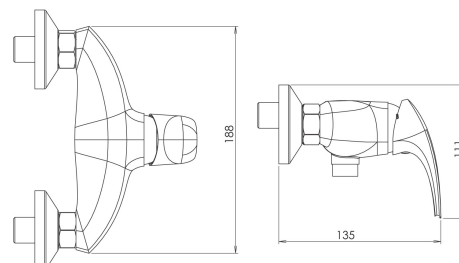

## 57060/1,0

Sprchová baterie bez příslušenství 150 mm Metalia 57 chrom

EAN :8590309116219

Intrastat :84818011

Provedení : chrom

Cena : 1 487 Kč (bez DPH)

Hmotnost : 1,580 kg (brutto)

Kvalitní a odolná keramická kartuše KEROX 35 mm s prodlouženou zárukou 7 let. Prvotřídní chromové provedení. Sprchová nástěnná baterie se spodním vývodem vody s roztečí 150 mm.

Nazev	Hodnota	Jednotka
Výška výrobku	150	mm
Šířka výrobku	160	mm
Hloubka výrobku	100	mm
Hloubka krabice	232	mm
Výška krabice	170	mm
Šířka krabice	175	mm
Rozteč baterie	150	mm
Záruka na těsnost kartuše	7	rok
Typ kartuše	35	mm
Příslušenství	bez sprchové soupravy	
Materiál	mosaz	