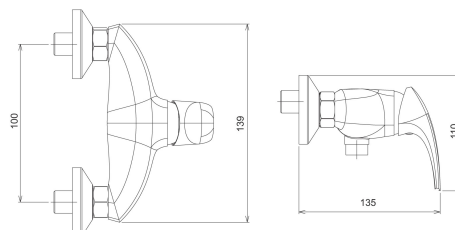

## 57065,0

Sprchová baterie 100 mm Metalia 57 chrom

EAN :8590309117698

Intrastat :84818011

Provedení : chrom

Cena : 1 487 Kč (bez DPH)

Hmotnost : 2,070 kg (brutto)

Kvalitní a odolná keramická kartuše KEROX 35 mm s prodlouženou zárukou 7 let. Prvotřídní chromové provedení. Sprchová nástěnná baterie se spodním vývodem vody s roztečí 150 mm. Součástí balení je kovová sprchová vícezámková hadice 150 cm (pevnější a odolnější), kloubový držák sprchy a samočisticí ruční sprcha.

Nazev	Hodnota	Jednotka
Výška výrobku	170	mm
Šířka výrobku	110	mm
Hloubka výrobku	165	mm
Hloubka krabice	232	mm
Výška krabice	170	mm
Šířka krabice	175	mm
Záruka na těsnost kartuše	7	rok
Typ kartuše	35	mm
Rozteč baterie	100	mm
Příslušenství	kompletní	
Materiál	mosaz	