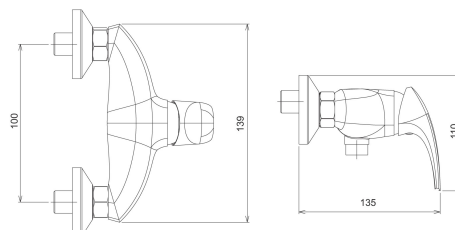

57065/1,0

Sprchová baterie bez příslušenství 100 mm Metalia 57 chrom

EAN :8590309118008

Intrastat :84818011

Provedení : chrom

Cena : 1 404 Kč (bez DPH)

Hmotnost : 1,400 kg (brutto)

Kvalitní a odolná keramická kartuše KEROX 35 mm s prodlouženou zárukou 7 let. Prvotřídní chromové provedení. Sprchová nástěnná baterie se spodním vývodem vody s roztečí 150 mm.

Nazev	Hodnota	Jednotka
Výška výrobku	170	mm
Šířka výrobku	110	mm
Hloubka výrobku	165	mm
Hloubka krabice	232	mm
Výška krabice	170	mm
Šířka krabice	175	mm
Záruka na těsnost kartuše	7	rok
Typ kartuše	35	mm
Rozteč baterie	100	mm
Příslušenství	bez sprchové soupravy	
Materiál	mosaz	