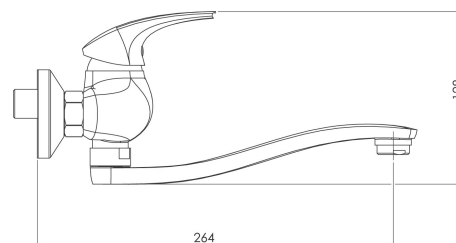

57070,0

Dřezová umyvadlová baterie 150 mm Metalia 57 chrom

EAN :8590309116110

Intrastat :84818011

Provedení : chrom

Cena : 1 652 Kč (bez DPH)

Hmotnost : 1,880 kg (brutto)

Kvalitní a odolná keramická kartuše KEROX 35 mm s prodlouženou zárukou 7 let. Prvotřídní chromové provedení. Dřezová, nástěnná baterie s roztečí 150 mm a otočným ramenem s délkou 255 mm.

Nazev	Hodnota	Jednotka
Výška výrobku	150	mm
Šířka výrobku	160	mm
Hloubka výrobku	100	mm
Hloubka krabice	405	mm
Výška krabice	84	mm
Šířka krabice	155	mm
Rozteč baterie	150	mm
Záruka na těsnost kartuše	7	rok
Příslušenství	kompletní	
Typ kartuše	35	mm
Materiál	mosaz	