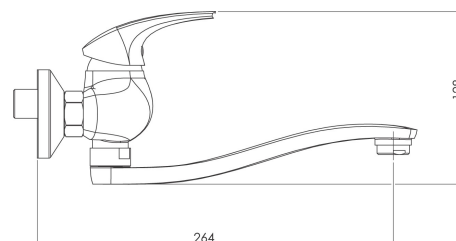

## 57070,0E

Umyvadlová nebo dřezová nástěnná baterie Metalia ECO+ chrom

EAN :8590309084259

Intrastat :84818011

Provedení : chrom

Cena : 1 735 Kč (bez DPH)

Hmotnost : 1,660 kg (brutto)

Kvalitní a odolná keramická kartuše KEROX 35 mm s prodlouženou zárukou 7 let. Prvotřídní chromové provedení. Dřezová, nástěnná baterie s roztečí 150 mm a otočným ramenem s délkou 240 mm.

Nazev	Hodnota	Jednotka
Hloubka krabice	397	mm
Šířka krabice	152	mm
Výška krabice	82	mm
Provedení	chrom	
Výška výrobku	128	mm
Šířka výrobku	189	mm
Hloubka výrobku	264	mm
Délka ramínka	240	mm
Záruka	7	rok
Typ kartuše	35	mm
Materiál	mosaz	