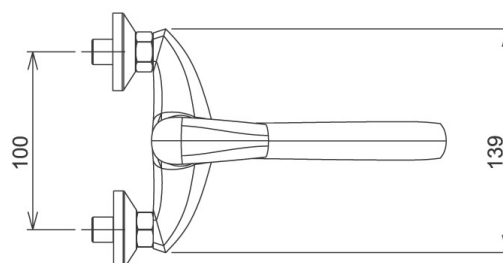

57074,0

Dřezová umyvadlová baterie 100 mm Metalia 57 chrom

EAN :8590309117704

Intrastat :84818011

Provedení : chrom

Cena : 1 569 Kč (bez DPH)

Hmotnost : 1,820 kg (brutto)

Kvalitní a odolná keramická kartuše KEROX 35 mm s prodlouženou zárukou 7 let. Prvotřídní chromové provedení. Dřezová nástěnná baterie s roztečí 100 mm a otočným ramenem s délkou 255 mm.

Nazev	Hodnota	Jednotka
Výška výrobku	155	mm
Šířka výrobku	110	mm
Hloubka výrobku	300	mm
Hloubka krabice	405	mm
Výška krabice	84	mm
Šířka krabice	155	mm
Rozteč baterie	100	mm
Záruka na těsnost kartuše	7	rok
Příslušenství	kompletní	
Typ kartuše	35	mm
Materiál	mosaz	