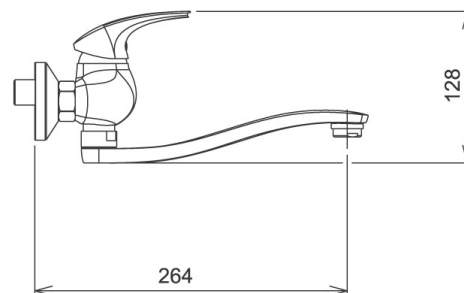

57074,0

Dřezová umyvadlová baterie 100 mm Metalia 57 chrom

EAN :8590309117704

Intrastat :84818011

Provedení : chrom

Cena : 1 569 Kč (bez DPH)

Hmotnost : 1,820 kg (brutto)

Kvalitní a odolná keramická kartuše KEROX 35 mm s prodlouženou zárukou 7 let. Prvotřídní chromové provedení. Dřezová nástěnná baterie s roztečí 100 mm a otočným ramenem s délkou 255 mm.

Nazev	Hodnota	Jednotka
Výška výrobku	155	mm
Šířka výrobku	110	mm
Hloubka výrobku	300	mm
Hloubka krabice	405	mm
Výška krabice	84	mm
Šířka krabice	155	mm
Rozteč baterie	100	mm
Záruka na těsnost kartuše	7	rok
Příslušenství	kompletní	
Typ kartuše	35	mm
Materiál	mosaz	