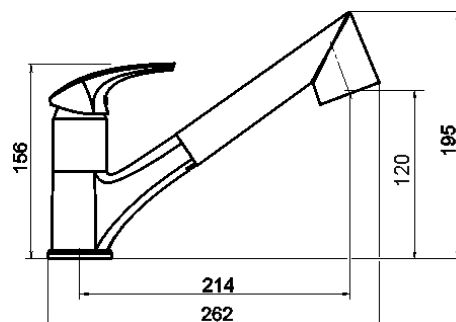

## 57081,0

Dřezová teleskopická baterie Metalia 57 chrom

EAN :8590309116127

Intrastat :84818011

Provedení : chrom

Cena : 2 065 Kč (bez DPH)

Hmotnost : 2,140 kg (brutto)

Kvalitní a odolná keramická kartuše KEROX 35 mm s prodlouženou zárukou 7 let. Prvotřídní chromové provedení. Stojánková teleskopická dřezová baterie s délkou hadice 150 cm a sprškou. Součástí balení jsou přívodní hadičky.

Nazev	Hodnota	Jednotka
Výška výrobku	200	mm
Šířka výrobku	50	mm
Hloubka výrobku	262	mm
Hloubka krabice	415	mm
Výška krabice	76	mm
Šířka krabice	205	mm
Záruka na těsnost kartuše	7	rok
Typ kartuše	35	mm
Typ ramene	teleskopická	růžice
Materiál		mosaz