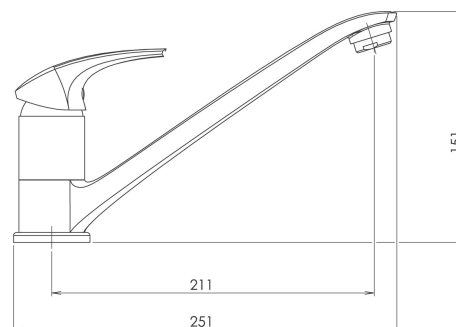

## 57091,0

Dřezová baterie Metalia 57 chrom

EAN :8590309116134

Intrastat :84818011

Provedení : chrom

Cena : 1 652 Kč (bez DPH)

Hmotnost : 1,900 kg (brutto)

Kvalitní a odolná keramická kartuše KEROX 35 mm s prodlouženou zárukou 7 let. Prvotřídní chromové provedení. Stojánková dřezová baterie s otočným ramenem a délkou 210 mm. Součástí baterie jsou přívodní hadičky.

Nazev	Hodnota	Jednotka
Výška výrobku	150	mm
Šířka výrobku	50	mm
Hloubka výrobku	100	mm
Hloubka krabice	405	mm
Výška krabice	84	mm
Šířka krabice	155	mm
Záruka na těsnost kartuše	7	rok
Typ kartuše	35	mm
Typ ramene	klasické	
Materiál	mosaz	