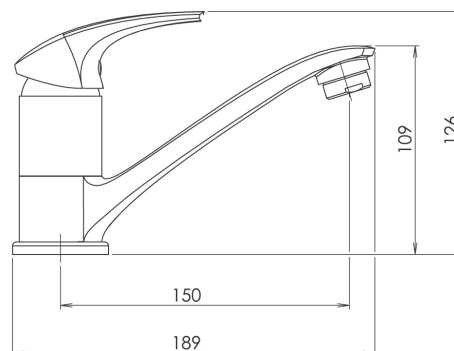

57096,0

Umyvadlová dřezová baterie Metalia 57 chrom

EAN :8590309116141

Intrastat :84818011

Provedení : chrom

Cena : 1 652 Kč (bez DPH)

Hmotnost : 1,760 kg (brutto)

Kvalitní a odolná keramická kartuše KEROX 35 mm s prodlouženou zárukou 7 let. Prvotřídní chromové provedení. Stojánková umyvadlová/dřezová baterie s otočným ramenem a délkou 150 mm. Součástí baterie jsou přívodní hadičky.

Nazev	Hodnota	Jednotka
Výška výrobku	150	mm
Šířka výrobku	50	mm
Hloubka výrobku	100	mm
Hloubka krabice	405	mm
Výška krabice	84	mm
Šířka krabice	155	mm
Záruka na těsnost kartuše	7	rok
Typ kartuše	35	mm
Typ ramene		otočné
Příslušenství		bez uzávěru výpusti
Materiál		mosaz