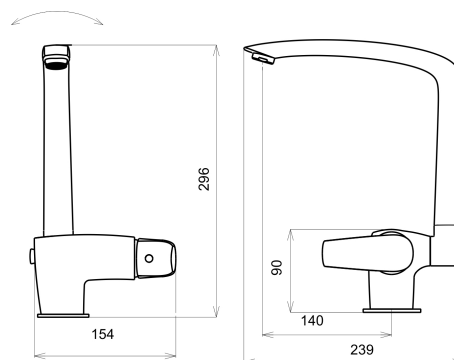

57115,0

Dřezová baterie sklopná Metalia 57 chrom

EAN :8590309036296

Intrastat :84818011

Provedení : chrom

Cena : 2 478 Kč (bez DPH)

Hmotnost : 2,910 kg (brutto)

Kvalitní a odolná keramická kartuše KEROX 35 mm s prodlouženou zárukou 7 let. Prvotřídní chromové provedení. Stojánková dřezová baterie se sklápěcím ramenem určená pro dřezu, které jsou umístěny pod oknem. Součástí baterie jsou přívodní hadičky.

Nazev	Hodnota	Jednotka
Hloubka krabice	390	mm
Výška krabice	100	mm
Šířka krabice	300	mm
Záruka na těsnost kartuše	7	rok
Typ kartuše	35	mm
Typ ramene	sklopné	
Výška výrobku	295	mm
Šířka výrobku	60	mm
Hloubka výrobku	160	mm
Materiál	mosaz	