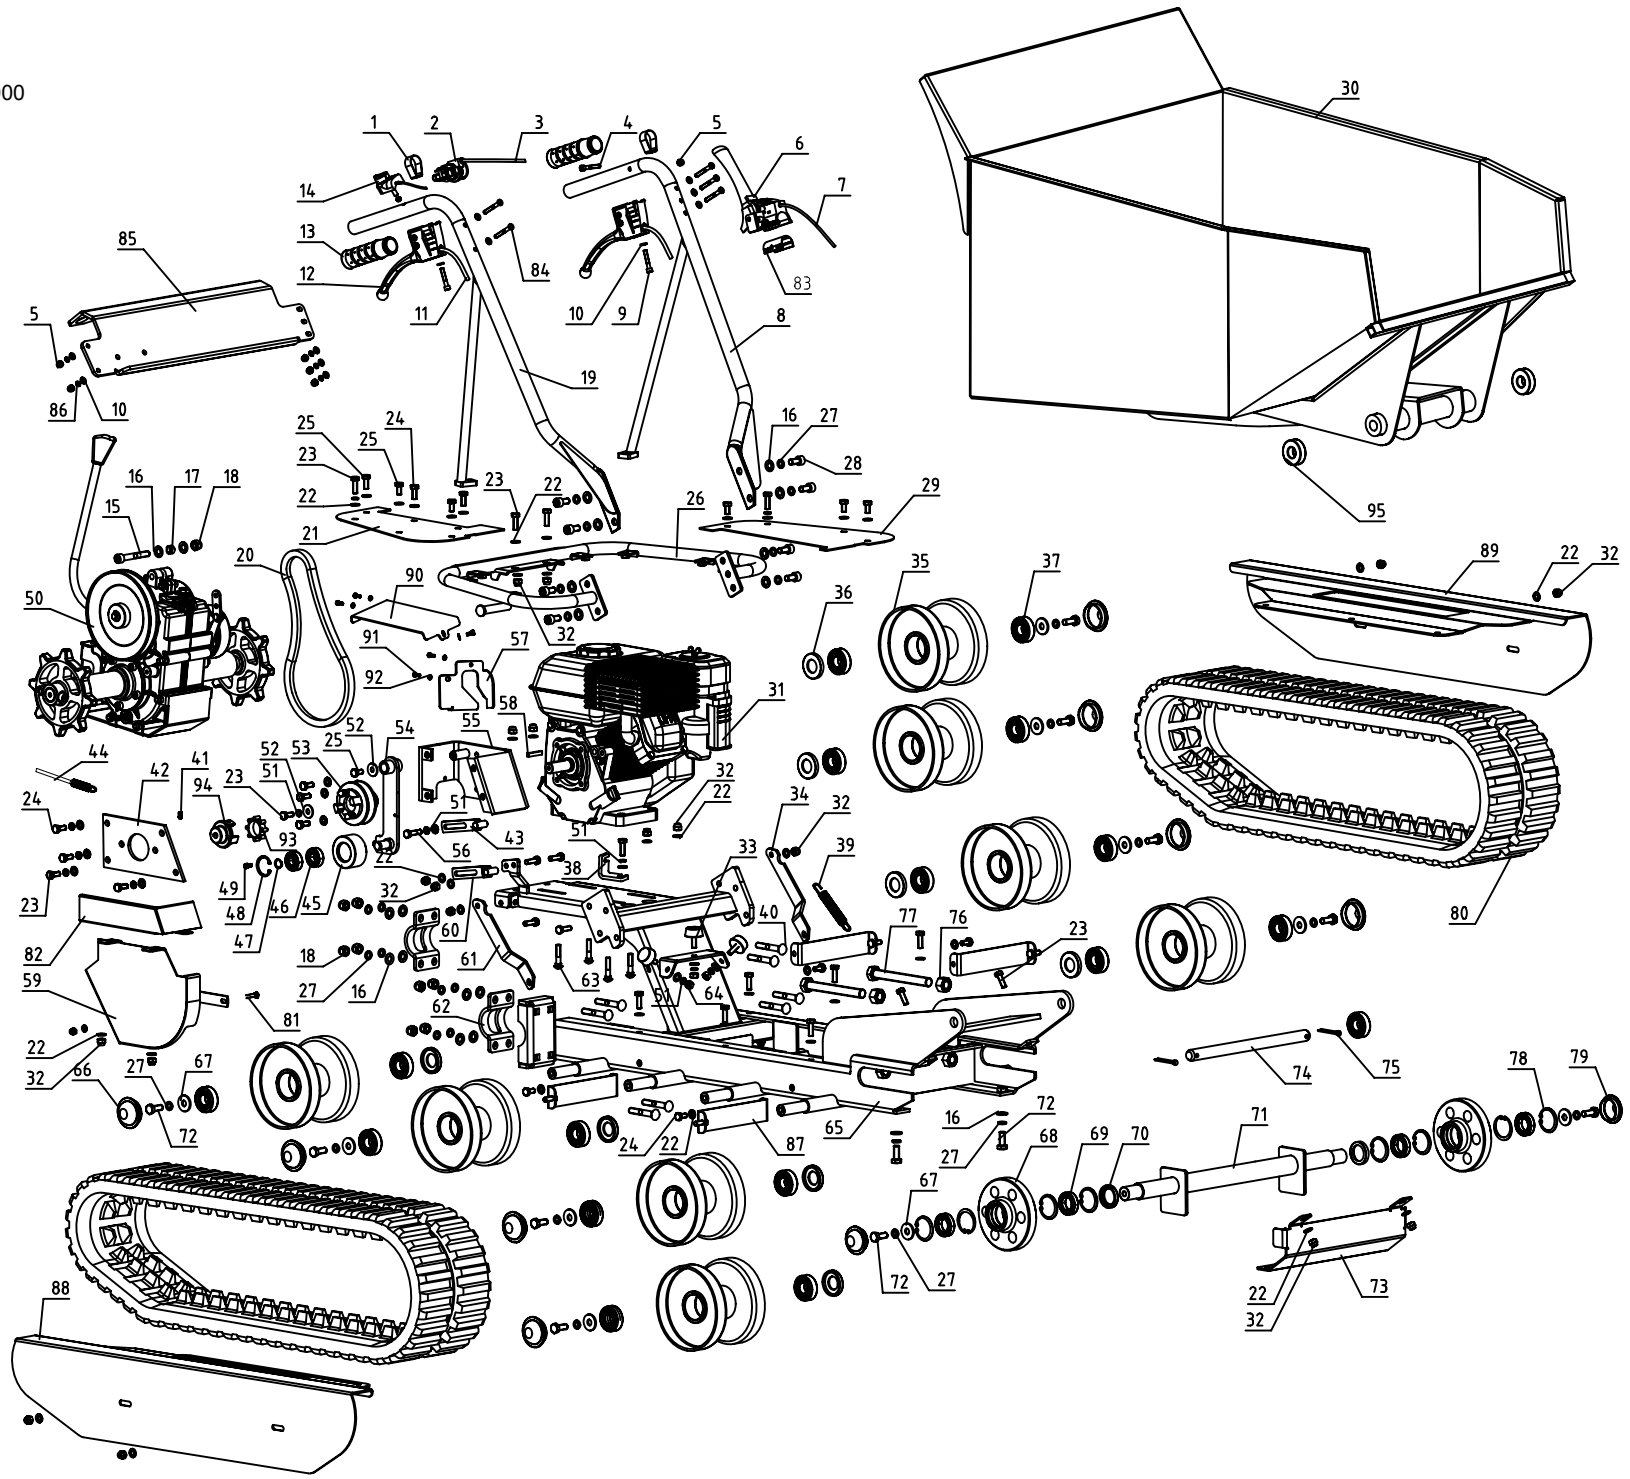

DP5000

DP5000
Hydrauliksystem

DP5000

Skizze	Art.Nr.	Benennung	description
1	5908801024	Bügel	hoop
2	5908801001	Gashebel	throttle lever
3	5908801002	Bowdenzug für Gashebel	throttle cable
6	5908801003	Kupplungshebel	clutch control lever
7	5908801004	Bowdenzug für Kupplung	clutch control lever cable
8	5908801025	Griffrahmen links	left Handle Frame
11	5908801005	Bowdenzug für Lenkhebel	steering lever cable
12	5908801006	Lenkhebel	steering lever
14	5908801007	Schalter on/off	switch on/off
19	5908801026	Griffrahmen rechts	right Handle Frame
20	5908801008	Keilriemen B32	belt B32
33	3301419010	Rundpuffer	Rubber feet
44	5908801009	Bremskabel	brake cable
46	06206202	Rillenkugellager 6202	Grooved ball bearing
50	5908801010	Getriebe	gear box
80	5908801011	Gummikette 180x60x38	Track 180x60x38
93	10861300	Spider	Rubber spider
105	5908801012	Bremsscheibe kpl.	brake disk cpl.
	5908801013	Luftfilter kpl.	air filter cpl.
	3904601174	Auspuff	muffler
	3904601088	Starterkit kpl.	engine kit kpl.
	3904601089	Zündkerzenstecker	sparking plug connector
	3904601090	Zündkerze F7RTC	sparking plug
	3904601176	Zündkerzenstecker mit Kabel und Zündspule	spark plug sleeve with cable and ignition coil
	3904601092	Tank	tank
	3904601093	Zündkerzenschlüssel mit Stift	sparking plug key with pin
	3904601094	Öleinfüllschraube	oil filler screw
	3904601095	Schutzgitter	guard
	5908801014	Vergaser	carburetor
	3904604055	Tankdeckel	fuel tank cap

Hydrauliksystem

Skizze	Art.Nr.	Benennung	description
1	5908801015	Ölmesstab	Dipstick
19	5908801016	Dichtung mit Gummilippe 18	Gasket Groupware 18
21	5908801017	Hydraulikschlauch 280mm	oil outlet pipe
24	5908801018	Pumpe	Pump
30	5908801019	Steuerventil	valve
31	5908801020	Hydraulikschlauch 1250mm	oil inlet pipe
33	02009445	Splint 4x32	cotter pin
34	5908801021	Zylinder	cylinder
37	5908801022	Dichtung mit Gummilippe 14	Gasket Groupware 14
39	5908801023	Hydraulikschlauch 1220mm	Oil Return Pipe