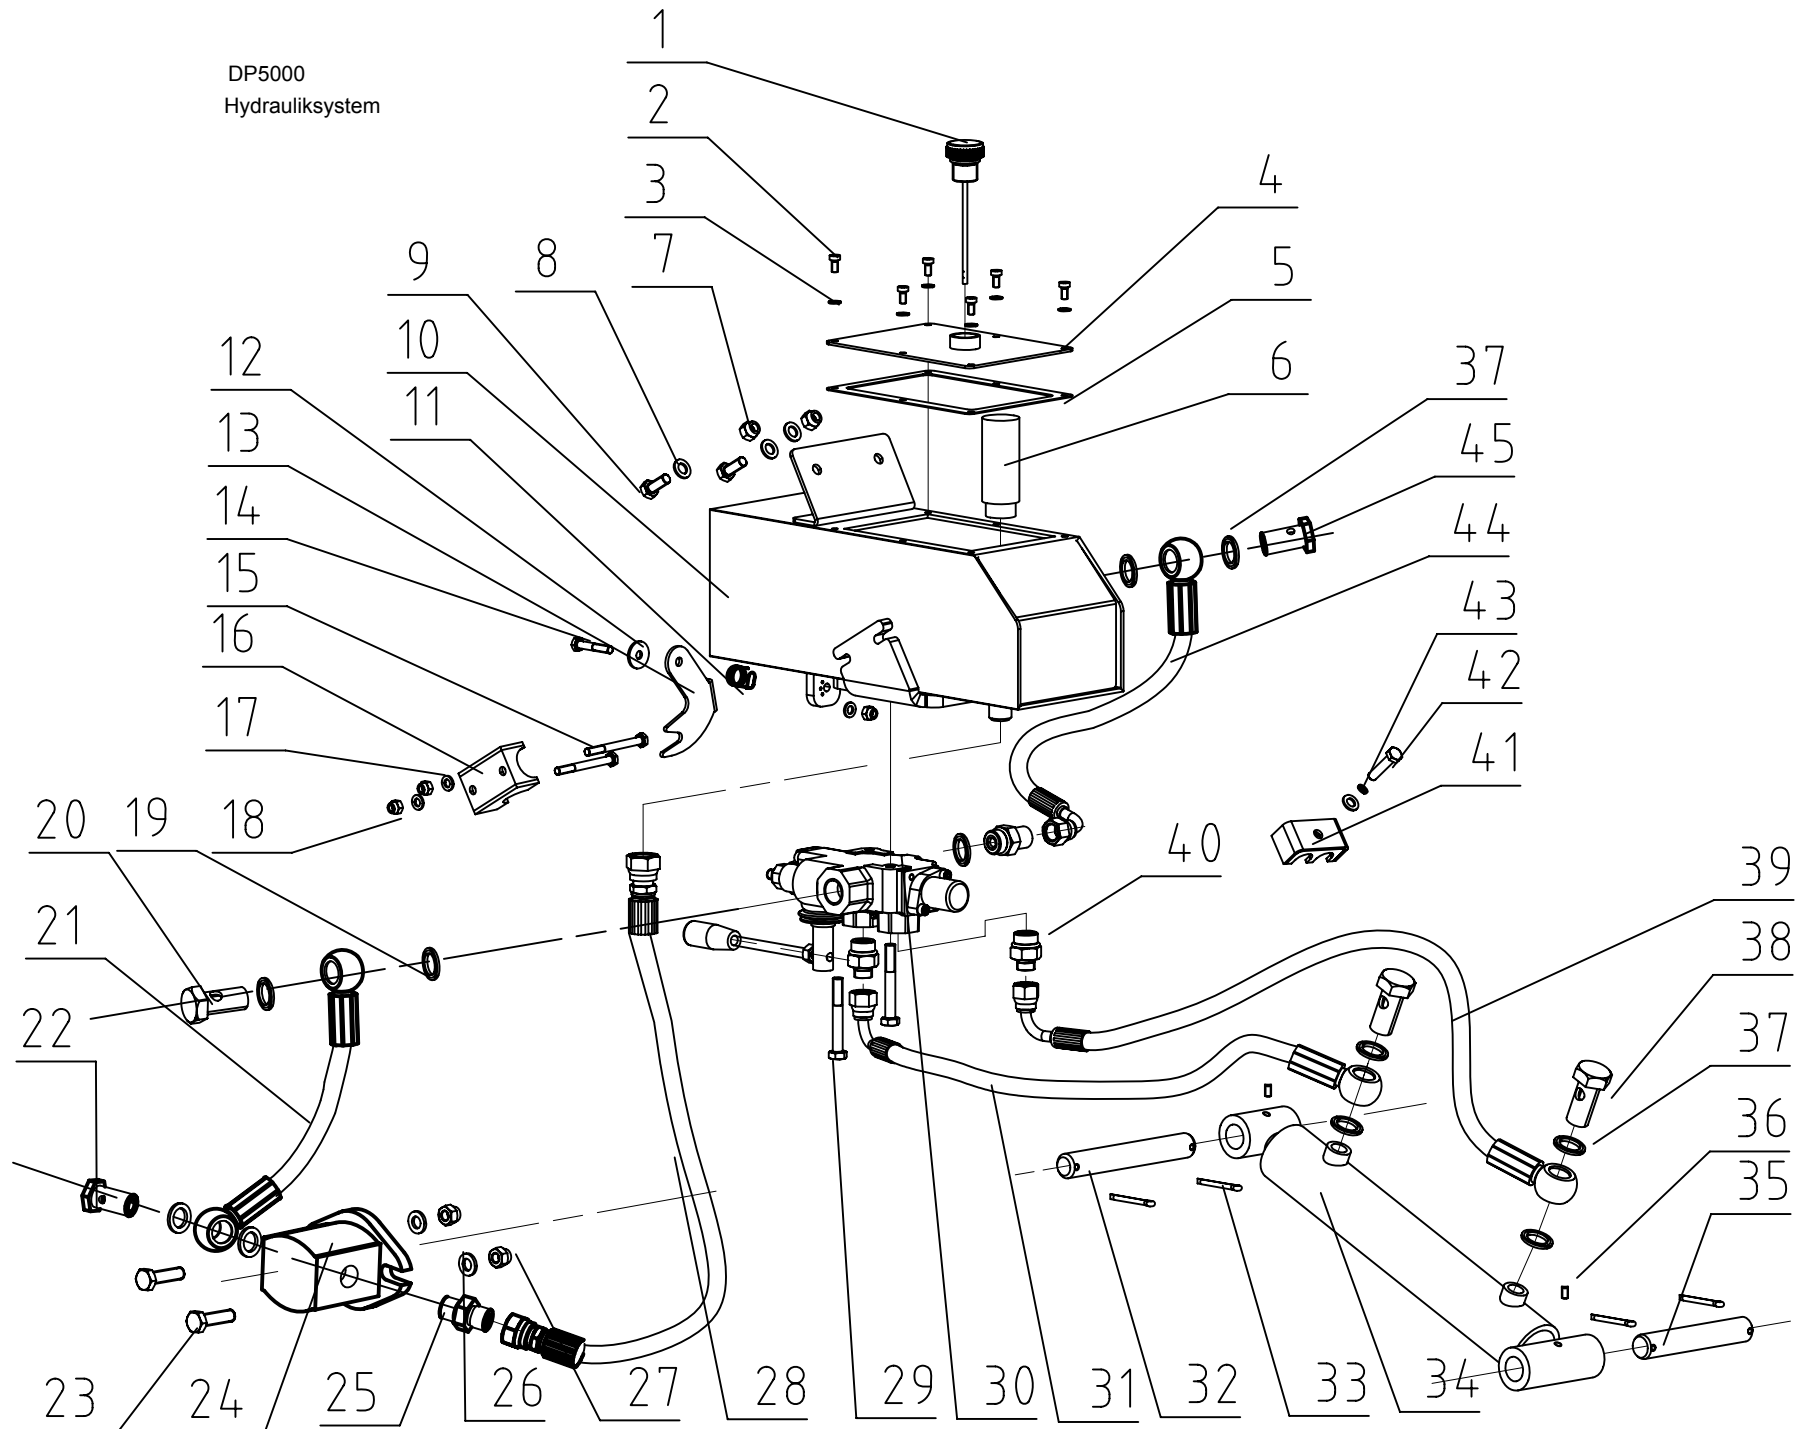

DP5000

DP5000
Hydrauliksystem

DP5000

Skizze	Art.Nr.	Benennung	description
1	5908801024	Bügel	hoop
2	5908801001	Gashebel	throttle lever
3	5908801002	Bowdenzug für Gashebel	throttle cable
6	5908801003	Kupplungshebel	clutch control lever
7	5908801004	Bowdenzug für Kupplung	clutch control lever cable
8	5908801025	Griffrahmen links	left Handle Frame
11	5908801005	Bowdenzug für Lenkhebel	steering lever cable
12	5908801006	Lenkhebel	steering lever
14	5908801007	Schalter on/off	switch on/off
19	5908801026	Griffrahmen rechts	right Handle Frame
20	5908801008	Keilriemen B32	belt B32
33	3301419010	Rundpuffer	Rubber feet
44	5908801009	Bremskabel	brake cable
46	06206202	Rillenkugellager 6202	Grooved ball bearing
50	5908801010	Getriebe	gear box
80	5908801011	Gummikette 180x60x38	Track 180x60x38
93	10861300	Spider	Rubber spider
105	5908801012	Bremsscheibe kpl.	brake disk cpl.
	5908801013	Luftfilter kpl.	air filter cpl.
	3904601174	Auspuff	muffler
	3904601088	Starterkit kpl.	engine kit kpl.
	3904601089	Zündkerzenstecker	sparking plug connector
	3904601090	Zündkerze F7RTC	sparking plug
	3904601176	Zündkerzenstecker mit Kabel und Zündspule	spark plug sleeve with cable and ignition coil
	3904601092	Tank	tank
	3904601093	Zündkerzenschlüssel mit Stift	sparking plug key with pin
	3904601094	Öleinfüllschraube	oil filler screw
	3904601095	Schutzgitter	guard
	5908801014	Vergaser	carburetor
	3904604055	Tankdeckel	fuel tank cap

Hydrauliksystem

Skizze	Art.Nr.	Benennung	description
1	5908801015	Ölmesstab	Dipstick
19	5908801016	Dichtung mit Gummilippe 18	Gasket Groupware 18
21	5908801017	Hydraulikschlauch 280mm	oil outlet pipe
24	5908801018	Pumpe	Pump
30	5908801019	Steuerventil	valve
31	5908801020	Hydraulikschlauch 1250mm	oil inlet pipe
33	02009445	Splint 4x32	cotter pin
34	5908801021	Zylinder	cylinder
37	5908801022	Dichtung mit Gummilippe 14	Gasket Groupware 14
39	5908801023	Hydraulikschlauch 1220mm	Oil Return Pipe