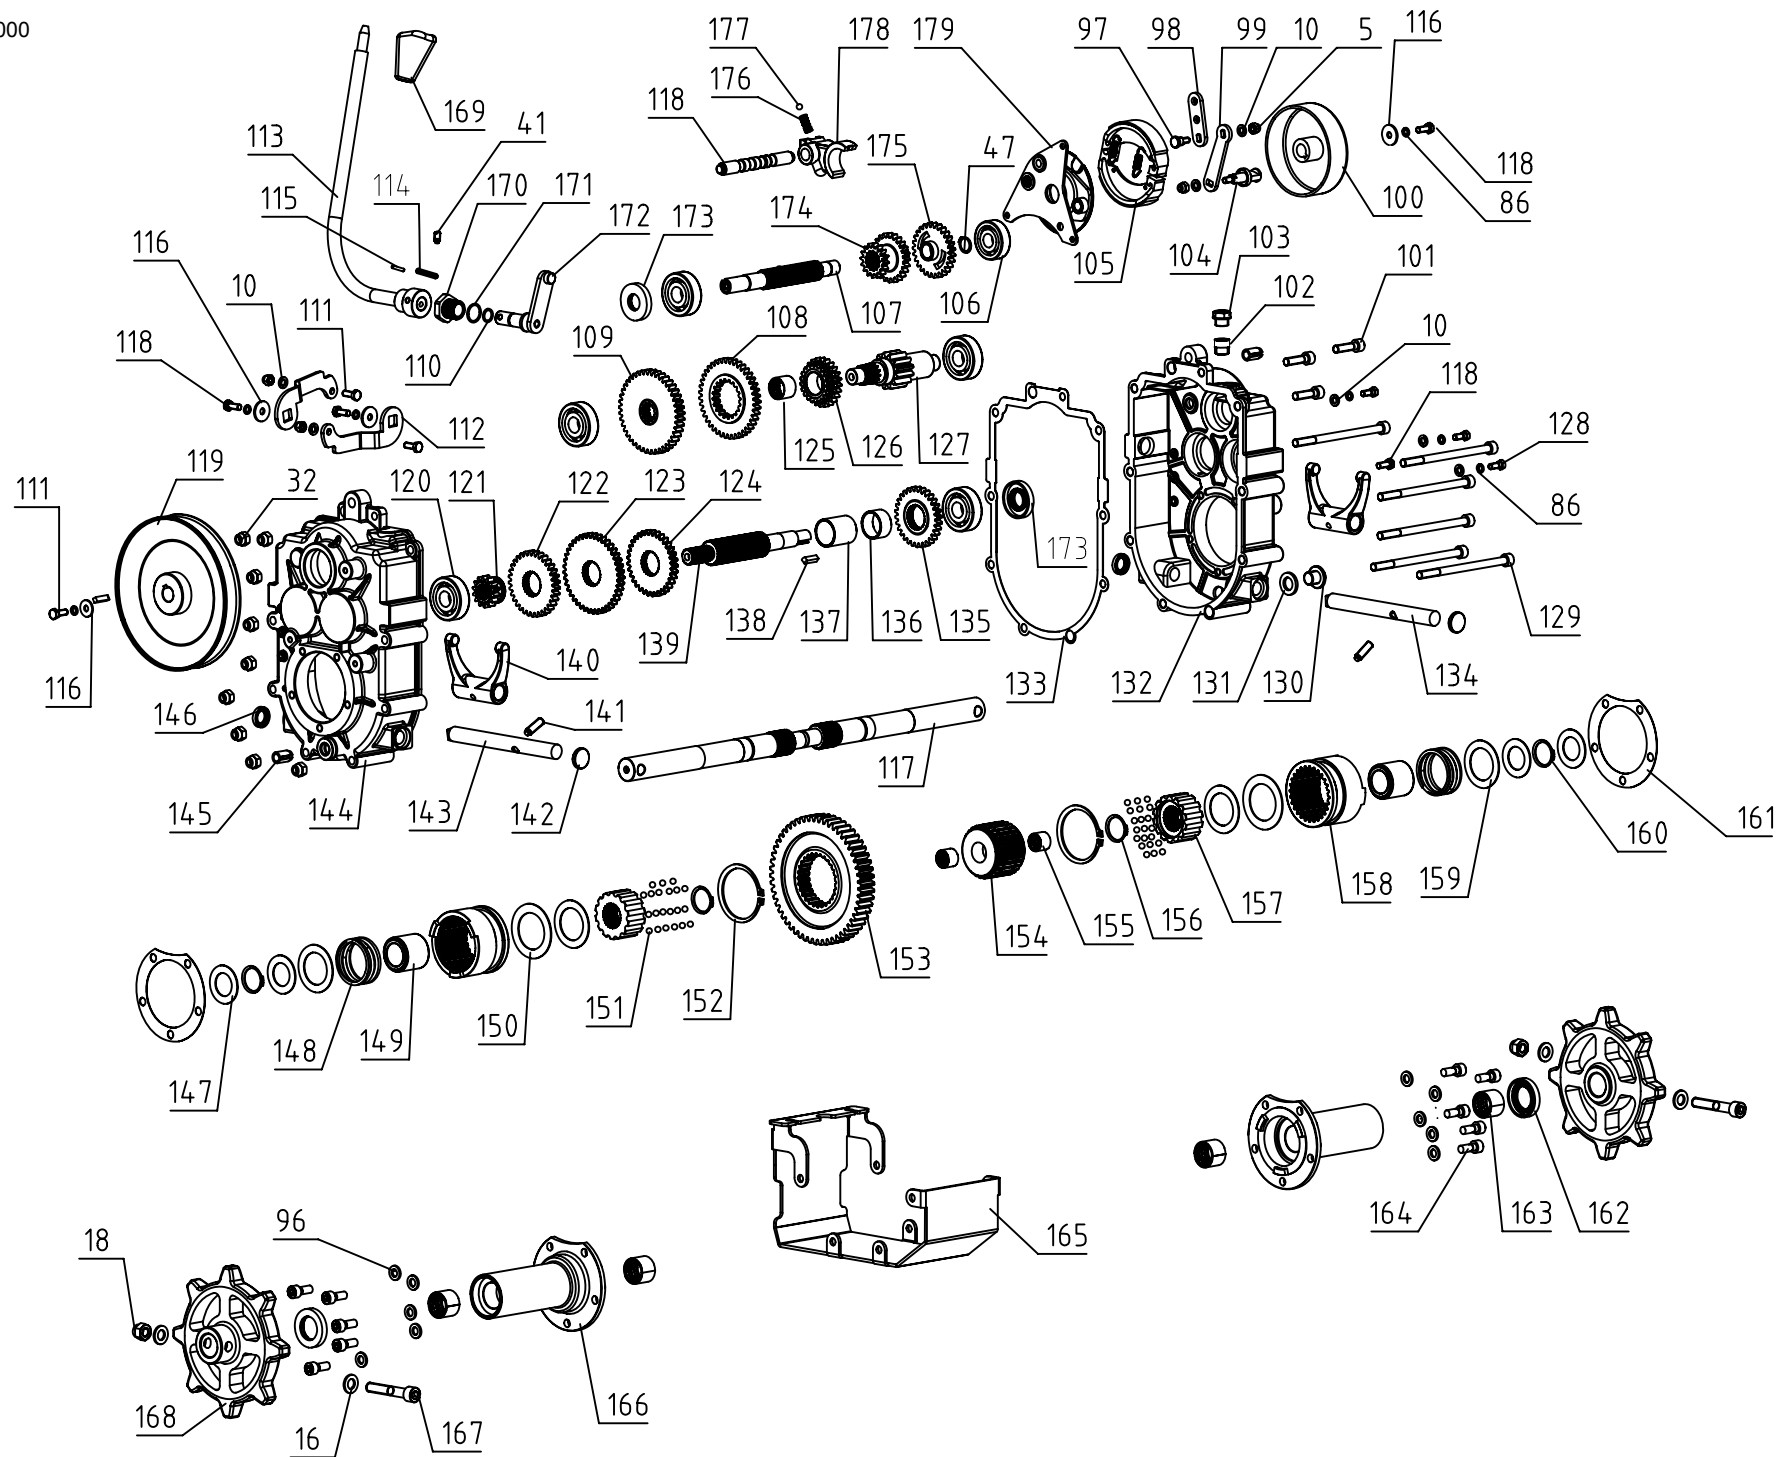

DP5000

DP5000
Hydrauliksystem

DP5000

Skizze	Art.Nr.	Benennung	description
1	5908801024	Bügel	hoop
2	5908801001	Gashebel	throttle lever
3	5908801002	Bowdenzug für Gashebel	throttle cable
6	5908801003	Kupplungshebel	clutch control lever
7	5908801004	Bowdenzug für Kupplung	clutch control lever cable
8	5908801025	Griffrahmen links	left Handle Frame
11	5908801005	Bowdenzug für Lenkhebel	steering lever cable
12	5908801006	Lenkhebel	steering lever
14	5908801007	Schalter on/off	switch on/off
19	5908801026	Griffrahmen rechts	right Handle Frame
20	5908801008	Keilriemen B32	belt B32
33	3301419010	Rundpuffer	Rubber feet
44	5908801009	Bremskabel	brake cable
46	06206202	Rillenkugellager 6202	Grooved ball bearing
50	5908801010	Getriebe	gear box
80	5908801011	Gummikette 180x60x38	Track 180x60x38
93	10861300	Spider	Rubber spider
105	5908801012	Bremsscheibe kpl.	brake disk cpl.
	5908801013	Luftfilter kpl.	air filter cpl.
	3904601174	Auspuff	muffler
	3904601088	Starterkit kpl.	engine kit kpl.
	3904601089	Zündkerzenstecker	sparking plug connector
	3904601090	Zündkerze F7RTC	sparking plug
	3904601176	Zündkerzenstecker mit Kabel und Zündspule	spark plug sleeve with cable and ignition coil
	3904601092	Tank	tank
	3904601093	Zündkerzenschlüssel mit Stift	sparking plug key with pin
	3904601094	Öleinfüllschraube	oil filler screw
	3904601095	Schutzgitter	guard
	5908801014	Vergaser	carburetor
	3904604055	Tankdeckel	fuel tank cap

Hydrauliksystem

Skizze	Art.Nr.	Benennung	description
1	5908801015	Ölmesstab	Dipstick
19	5908801016	Dichtung mit Gummilippe 18	Gasket Groupware 18
21	5908801017	Hydraulikschlauch 280mm	oil outlet pipe
24	5908801018	Pumpe	Pump
30	5908801019	Steuerventil	valve
31	5908801020	Hydraulikschlauch 1250mm	oil inlet pipe
33	02009445	Splint 4x32	cotter pin
34	5908801021	Zylinder	cylinder
37	5908801022	Dichtung mit Gummilippe 14	Gasket Groupware 14
39	5908801023	Hydraulikschlauch 1220mm	Oil Return Pipe