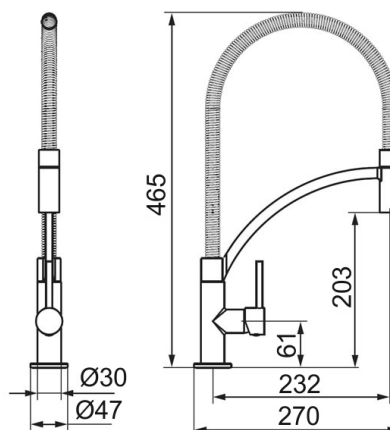

70481,0

Dřezová stojánková baterie chrom

EAN :5902194946612

Intrastat :84818011

Provedení : chrom

Cena : 2 148 Kč (bez DPH)

Hmotnost : 2,133 kg (brutto)

Kvalitní a odolná keramická kartuše 25 mm s prodlouženou zárukou 5 let. Prvotřídní chromové provedení. Stojánková dřezová baterie s pružinovým ramenem. Součástí baterie jsou přívodní hadičky.

Nazev	Hodnota	Jednotka
Typ kartuše	25 mm	
Typ ramene	horní s pružinou	
Materiál	mosaz	

[obrázek pro tisk](#)
[rozměry\(jpg\)](#)