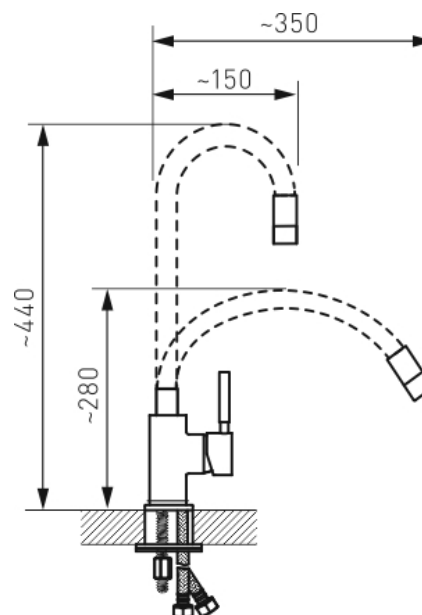

## 70710,0B

Dřezová stojánková baterie, bílá chrom s elastickým ramenem

EAN :8590309077312

Intrastat :84818011

Provedení : bílá-chrom

Cena : 1 404 Kč (bez DPH)

Hmotnost : 1,650 kg (brutto)

Kvalitní a odolná keramická kartuše 35 mm s prodlouženou zárukou 5 let. Prvotřídní povrchová úprava a chrom. Stojánková dřezová baterie s FLEXI ramenem. Součástí baterie jsou převodní hadičky.

Nazev	Hodnota	Jednotka
Typ kartuše	35 mm	
Typ ramene	elastické	
Provedení	bílá-chrom	
Hloubka krabice	340 mm	
Šířka krabice	220 mm	
Výška krabice	60 mm	
Výška výrobku	330 mm	
Šířka výrobku	45 mm	
Hloubka výrobku	100 mm	
Materiál	mosaz	