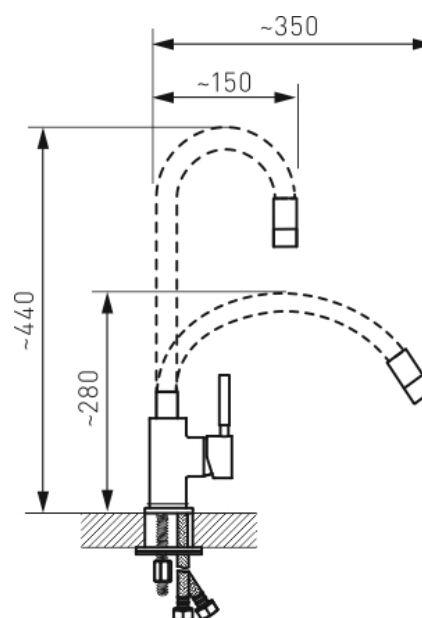

## 70710,0C

Dřezová stojánková baterie, černá-chrom s elastickým ramenem

EAN :8590309083139

Intrastat :84818011

Provedení : černá-chrom

Cena : 1 404 Kč (bez DPH)

Hmotnost : 1,650 kg (brutto)

Kvalitní a odolná keramická kartuše 35 mm s prodlouženou zárukou 5 let. Prvotřídní povrchová úprava a chrom. Stojánková dřezová baterie s FLEXI ramenem. Součástí baterie jsou převodní hadičky.

Nazev	Hodnota	Jednotka
Typ kartuše	35 mm	
Typ ramene	elastické	
Provedení	černá-chrom	
Hloubka krabice	340 mm	
Šířka krabice	220 mm	
Výška krabice	60 mm	
Výška výrobku	330 mm	
Šířka výrobku	45 mm	
Hloubka výrobku	100 mm	
Materiál	mosaz	