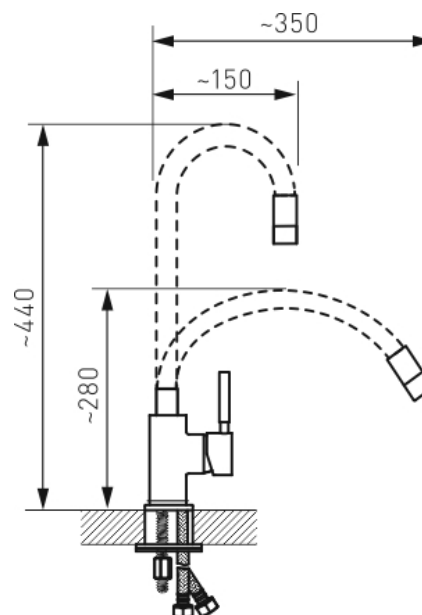

70710,0M

Dřezová stojánková baterie s elastickým ramenem matová-chrom

EAN :8590309082736

Intrastat :84818011

Provedení : matová-chrom

Cena : 1 404 Kč (bez DPH)

Hmotnost : 1,650 kg (brutto)

Kvalitní a odolná keramická kartuše 35 mm s prodlouženou zárukou 5 let. Prvotřídní povrchová úprava a chrom. Stojánková dřezová baterie s FLEXI ramenem. Součástí baterie jsou převodní hadičky.

Nazev	Hodnota	Jednotka
Typ kartuše	35 mm	
Typ ramene	elastické	
Provedení	matová-chrom	
Hloubka krabice	340 mm	
Šířka krabice	220 mm	
Výška krabice	60 mm	
Výška výrobku	330 mm	
Šířka výrobku	45 mm	
Hloubka výrobku	100 mm	
Materiál	mosaz	