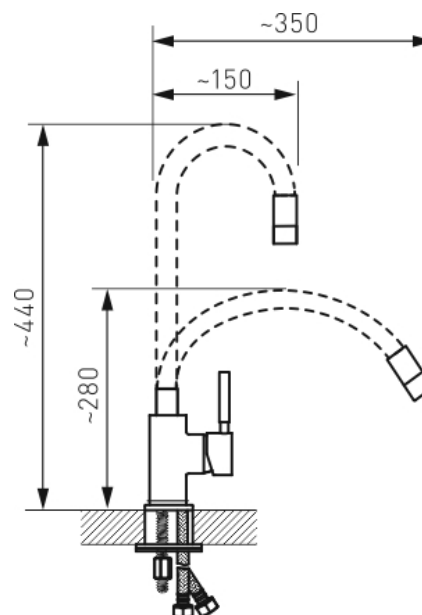

70710,0S

Dřezová stojánková baterie stříbrošedá s elastickým ramenem

EAN :8590309077343

Intrastat :84818011

Provedení : stříbrošedá-chrom

Cena : 1 404 Kč (bez DPH)

Hmotnost : 1,650 kg (brutto)

Kvalitní a odolná keramická kartuše 35 mm s prodlouženou zárukou 5 let. Prvotřídní povrchová úprava a chrom. Stojánková dřezová baterie s FLEXI ramenem. Součástí baterie jsou přívodní hadičky.

Nazev	Hodnota	Jednotka
Typ kartuše	35 mm	
Typ ramene	elastické	
Provedení	stříbrošedá-chrom	
Hloubka krabice	340 mm	
Šířka krabice	220 mm	
Výška krabice	60 mm	
Výška výrobku	330 mm	
Šířka výrobku	45 mm	
Hloubka výrobku	100 mm	
Materiál	mosaz	