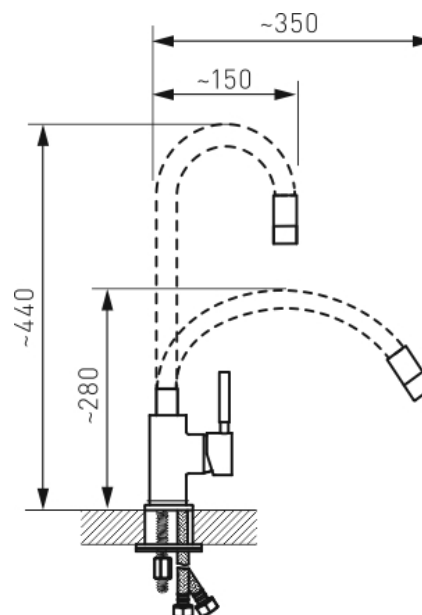

## 70710,0ZL

Dřezová stojánková baterie, žlutá-chrom s elastickým ramenem

EAN :8590309077329

Intrastat :84818011

Provedení : žlutá-chrom

Cena : 1 404 Kč (bez DPH)

Hmotnost : 1,650 kg (brutto)

Kvalitní a odolná keramická kartuše 35 mm s prodlouženou zárukou 5 let. Prvotřídní povrchová úprava a chrom. Stojánková dřezová baterie s FLEXI ramenem. Součástí baterie jsou převodní hadičky.

Nazev	Hodnota	Jednotka
Typ kartuše	35 mm	
Typ ramene	elastické	
Provedení	žlutá-chrom	
Hloubka krabice	340 mm	
Šířka krabice	220 mm	
Výška krabice	60 mm	
Výška výrobku	330 mm	
Šířka výrobku	45 mm	
Hloubka výrobku	100 mm	
Materiál	mosaz	