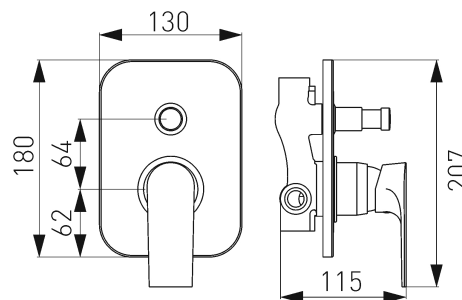

82050R,0

Sprchová podomítková baterie ALGEO SQUARE chrom

EAN :5902194946674

Intrastat :84818011

Provedení : chrom

Cena : 1 404 Kč (bez DPH)

Hmotnost : 1,450 kg (brutto)

Kvalitní a odolná keramická kartuše 35mm s prodlouženou zárukou 5 let. Prvotřídní chromové provedení. Sprchová podomítková baterie s 2 vývody a aretačním přepínačem. Baterie obsahuje podomítkové připojení 1/2".

| Nazev | Hodnota | Jednotka |
|-----------------|---------|----------|
| Provedení | chrom | |
| Hloubka krabice | 150 | mm |
| Šířka krabice | 205 | mm |
| Výška krabice | 90 | mm |
| Výška výrobku | 130 | mm |
| Šířka výrobku | 130 | mm |
| Hloubka výrobku | 70 | mm |