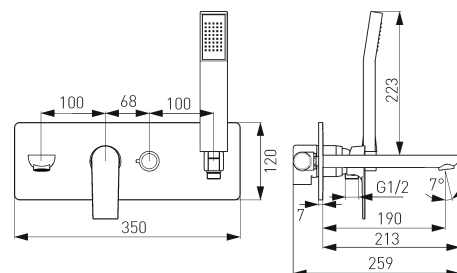

82220,0

Vanová nástěnná podomítková baterie ALGEO SQUARE chrom

EAN :5902194971157

Intrastat :84818011

Provedení : chrom

Cena : 3 305 Kč (bez DPH)

Hmotnost : 3,750 kg (brutto)

Kvalitní a odolná keramická kartuše 35mm s prodlouženou zárukou 5 let. Prvotřídní chromové provedení. Vanová nástěnná podomítková baterie s délkou výtokového ramínka 213 mm. Baterie obsahuje podomítkové připojení 1/2".

Nazev	Hodnota	Jednotka
Hloubka krabice	370	mm
Šířka krabice	170	mm
Výška krabice	105	mm
Výška výrobku	283	mm
Šířka výrobku	350	mm
Hloubka výrobku	213	mm

[obrázek pro tisk](#)
[Prohlášení o shodě](#)
[rozměry\(jpg\)](#)