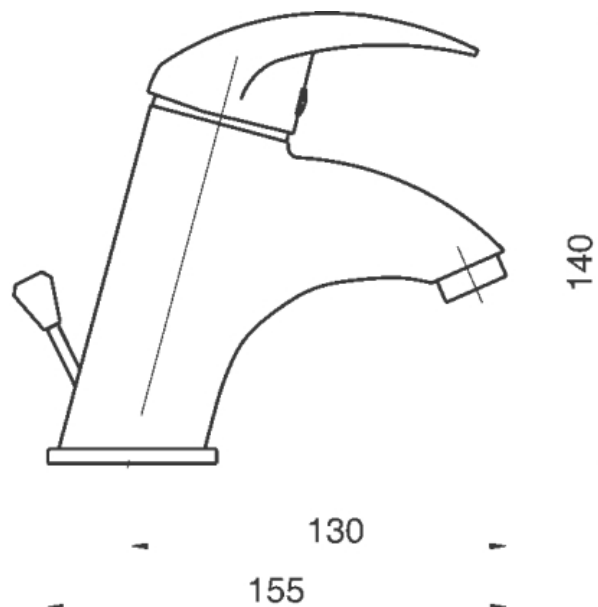

91001,0

Umyvadlová baterie s výpustí Titania Lux chrom

EAN :8590309102984

Intrastat :84818011

Provedení : chrom

Cena : 991 Kč (bez DPH)

Hmotnost : 1,828 kg (brutto)

Kvalitní a odolná keramická kartuše 40 mm s prodlouženou zárukou 5 let. Prvotřídní chromové provedení. Umyvadlová baterie s 5/4" uzávěrem výpustí. Součástí baterie jsou přívodní hadičky.

Nazev	Hodnota	Jednotka
Hloubka krabice	293	mm
Výška krabice	76	mm
Šířka krabice	143	mm
Záruka na těsnost kartuše	5	rok
Typ kartuše	40	mm
Typ ramene		pevné
Příslušenství	mechanická výpust plast	
Materiál		mosaz