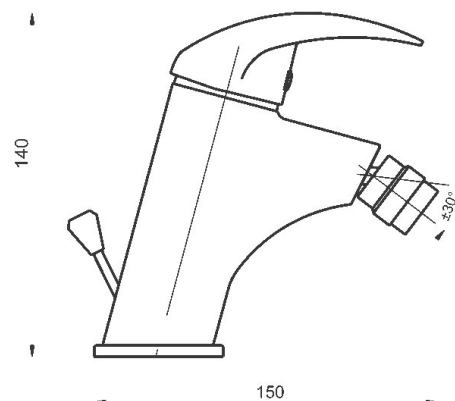

## 91011,0

Bidetová baterie s výpustí Titania Lux chrom

EAN :8590309102991

Intrastat :84818011

Provedení : chrom

Cena : 1 115 Kč (bez DPH)

Hmotnost : 1,839 kg (brutto)

Kvalitní a odolná keramická kartuše 40 mm s prodlouženou zárukou 5 let. Prvotřídní chromové provedení. Bidetová baterie s 5/4" uzávěrem výpusti. Kloubový aerátor s možností nastavení úhlu. Součástí baterie jsou přívodní hadičky.

Nazev	Hodnota	Jednotka
Hloubka krabice	293	mm
Výška krabice	76	mm
Šířka krabice	143	mm
Záruka na těsnost kartuše	5	rok
Příslušenství	mechanická výpust plast	
Typ kartuše	40	mm
Typ ramene	pevné	
Provedení	chrom	
Výška výrobku	145	mm
Šířka výrobku	50	mm
Hloubka výrobku	150	mm
Materiál	mosaz	