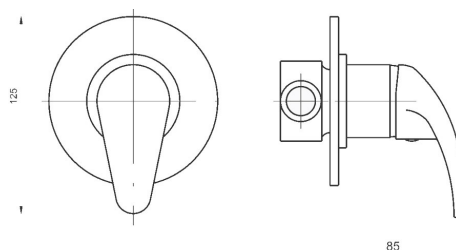

91050,0

Sprchová baterie podomítková Titania Lux chrom

EAN :8590309108009

Intrastat :84818011

Provedení : chrom

Cena : 1 239 Kč (bez DPH)

Hmotnost : 0,840 kg (brutto)

Kvalitní a odolná keramická kartuše 40 mm s prodlouženou zárukou 5 let. Prvotřídní chromové provedení. Sprchová podomítková baterie s 1 vývodem vody. Baterie obsahuje podomítkové připojení 1/2".

Nazev	Hodnota	Jednotka
Hloubka krabice	160	mm
Výška krabice	83	mm
Šířka krabice	152	mm
Záruka na těsnost kartuše	5	rok
Typ kartuše	40	mm
Příslušenství	1	vývod
Výška výrobku	120	mm
Šířka výrobku	120	mm
Hloubka výrobku	90	mm
Materiál	mosaz	