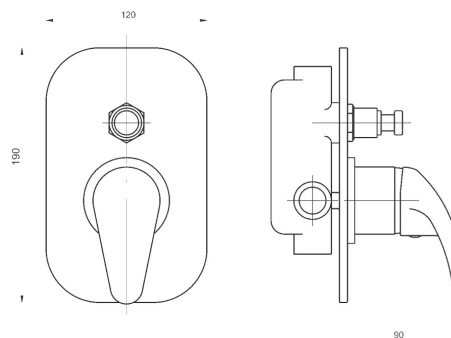

## 91050R,0

Vanová sprchová baterie s přepínačem Titania Lux chrom

EAN :8590309108016

Intrastat :84818011

Provedení : chrom

Cena : 2 313 Kč (bez DPH)

Hmotnost : 1,871 kg (brutto)

Kvalitní a odolná keramická kartuše 40 mm s prodlouženou zárukou 5 let. Prvotřídní chromové provedení. Vanová a sprchová podomítková baterie s aretačním přepínačem a 2 vývody. Baterie obsahuje podomítkové připojení 1/2".

Nazev	Hodnota	Jednotka
Hloubka krabice	232	mm
Výška krabice	167	mm
Šířka krabice	172	mm
Záruka na těsnost kartuše	5	rok
Typ kartuše	40	mm
Příslušenství	2 vývody	
Výška výrobku	190	mm
Šířka výrobku	120	mm
Hloubka výrobku	140	mm
Materiál	mosaz	