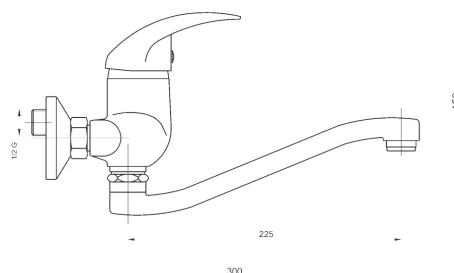

## 91070,0

Dřezová umyvadlová baterie 150 mm Titania Lux chrom

EAN :8590309103028

Intrastat :84818011

Provedení : chrom

Cena : 1 321 Kč (bez DPH)

Hmotnost : 1,665 kg (brutto)

Kvalitní a odolná keramická kartuše 40 mm s prodlouženou zárukou 5 let. Prvotřídní chromové provedení. Dřezová nástěnná baterie s roztečí 150mm a otočným ramenem s délkou 255 mm.

Nazev	Hodnota	Jednotka
Hloubka krabice	335	mm
Výška krabice	96	mm
Šířka krabice	147	mm
Rozteč baterie	150	mm
Záruka na těsnost kartuše	5	rok
Typ kartuše	40	mm
Typ ramene	255	mm
Příslušenství	kompletní	
Výška výrobku	125	mm
Šířka výrobku	185	mm
Hloubka výrobku	140	mm
Materiál	mosaz	