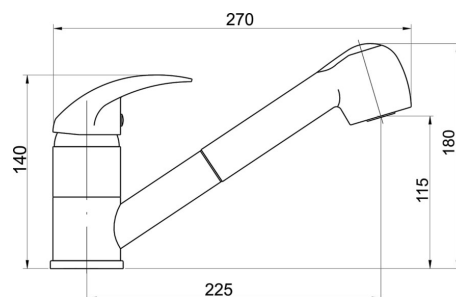

91081,0

Dřezová teleskopická baterie Titania Lux chrom

EAN :8590309103035

Intrastat :84818011

Provedení : chrom

Cena : 1 487 Kč (bez DPH)

Hmotnost : 2,114 kg (brutto)

Kvalitní a odolná keramická kartuše 40 mm s prodlouženou zárukou 5 let. Prvotřídní chromové provedení. Stojánková teleskopická dřezová baterie s délkou hadice 150 cm a sprškou. Součástí balení jsou přívodní hadičky.

Nazev	Hodnota	Jednotka
Hloubka krabice	377	mm
Výška krabice	77	mm
Šířka krabice	148	mm
Záruka na těsnost kartuše	5	rok
Typ kartuše	40	mm
Typ ramene	teleskopická růžice	
Výška výrobku	165	mm
Šířka výrobku	52	mm
Hloubka výrobku	285	mm
Materiál	mosaz	