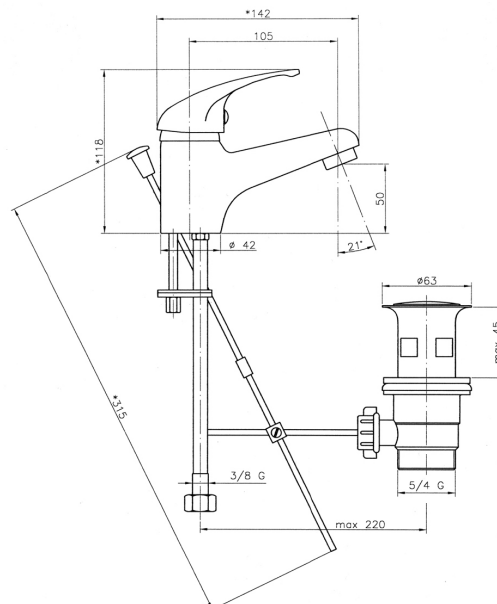

92001,0

Umyvadlová baterie s výpustí Titania Iris chrom

EAN :8590309103646

Intrastat :84818011

Provedení : chrom

Cena : 495 Kč (bez DPH)

Hmotnost : 1,150 kg (brutto)

Kvalitní a odolná keramická kartuše 35 mm s prodlouženou zárukou 5 let. Prvotřídní chromové provedení. Umyvadlová baterie s 5/4" uzávěrem výpustí. Součástí baterie jsou přívodní hadičky.

Nazev	Hodnota	Jednotka
Hloubka krabice	362	mm
Výška krabice	68	mm
Šířka krabice	115	mm
Záruka na těsnost kartuše	5	rok
Typ kartuše	35	mm
Typ ramene		pevné
Příslušenství		mechanická výpust plast
Provedení		chrom
Výška výrobku	120	mm
Šířka výrobku	44	mm
Hloubka výrobku	145	mm
Materiál		mosaz