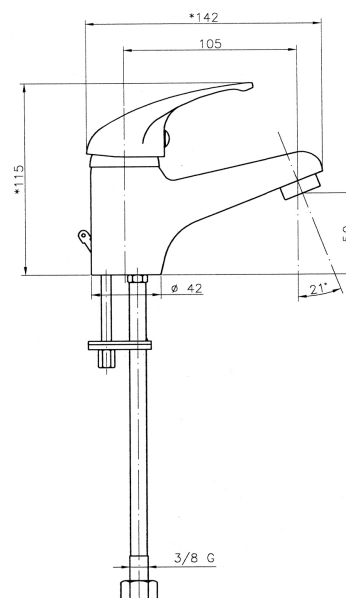

## 92009/1,0

Umyvadlová baterie na studenou vodu chrom

EAN :8590309033226

Intrastat :84818011

Provedení : chrom

Cena : 495 Kč (bez DPH)

Hmotnost : 1,076 kg (brutto)

Kvalitní a odolná keramická kartuše 35 mm s prodlouženou zárukou 5 let. Prvotřídní chromové provedení. Umyvadlová baterie pouze na studenou (smíšenou) vodu - bez uzávěru vypusti. Součástí baterie je přívodní hadička M12x3/8“.

Nazev	Hodnota	Jednotka
Hloubka krabice	362	mm
Výška krabice	68	mm
Šířka krabice	115	mm
Záruka na těsnost kartuše	5	rok
Typ ramene		pevné
Typ kartuše	35	mm
Výška výrobku	120	mm
Šířka výrobku	45	mm
Hloubka výrobku	140	mm
Materiál		mosaz