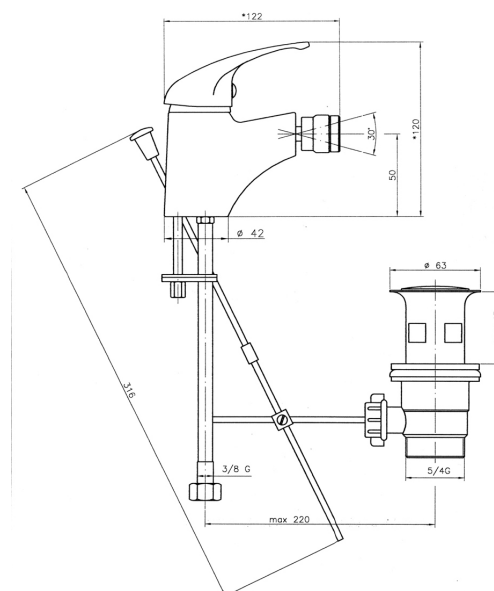

## 92011,0

Bidetová baterie s výpustí Titania Iris chrom

EAN :8590309103660

Intrastat :84818011

Provedení : chrom

Cena : 495 Kč (bez DPH)

Hmotnost : 1,150 kg (brutto)

Kvalitní a odolná keramická kartuše 35 mm s prodlouženou zárukou 5 let. Prvotřídní chromové provedení. Bidetová baterie s 5/4" uzávěrem výpusti. Kloubový aerátor s možností nastavení úhlu. Součástí baterie jsou přívodní hadičky.

Nazev	Hodnota	Jednotka
Hloubka krabice	362	mm
Výška krabice	68	mm
Šířka krabice	115	mm
Záruka na těsnost kartuše	5	rok
Příslušenství	mechanická výpust plast	
Typ kartuše	35	mm
Typ ramene	pevné	
Výška výrobku	120	mm
Šířka výrobku	50	mm
Hloubka výrobku	135	mm
Materiál	mosaz	