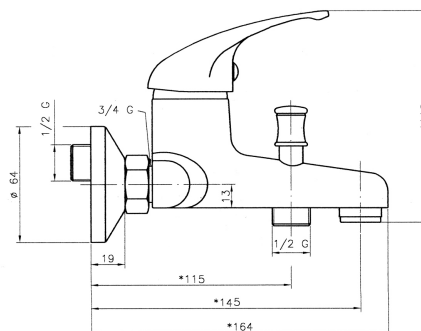

92020/1,0

Vanová baterie bez příslušenství 150 mm Titania Iris chrom

EAN :8590309103677

Intrastat :84818011

Provedení : chrom

Cena : 660 Kč (bez DPH)

Hmotnost : 1,300 kg (brutto)

Kvalitní a odolná keramická kartuše 35 mm s prodlouženou zárukou 5 let. Prvotřídní chromové provedení. Vanová nástěnná baterie s roztečí 150 mm a kovovým aretačním přepínačem.

Nazev	Hodnota	Jednotka
Hloubka krabice	200	mm
Výška krabice	135	mm
Šířka krabice	152	mm
Záruka na těsnost kartuše	5	rok
Rozteč baterie	150	mm
Typ kartuše	35	mm
Příslušenství	bez sprchové soupravy	
Provedení	chrom	
Výška výrobku	125	mm
Šířka výrobku	180	mm
Hloubka výrobku	140	mm
Materiál	mosaz	