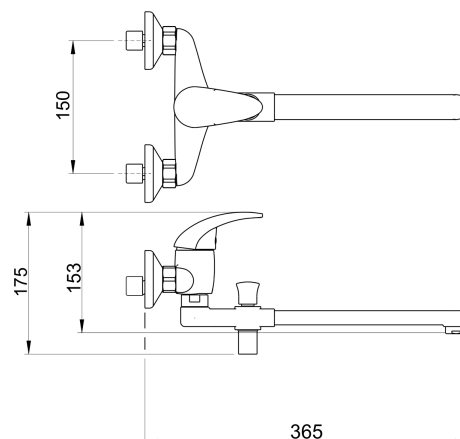

92032/1,0

Paneláková baterie bez sprchy 150 mm Titania Iris chrom

EAN :8590309038788

Intrastat :84818011

Provedení : chrom

Cena : 1 156 Kč (bez DPH)

Hmotnost : 1,603 kg (brutto)

Kvalitní a odolná keramická kartuše 35 mm s prodlouženou zárukou 5 let. Prvotřídní chromové provedení. Paneláková nástěnná vanová baterie s roztečí 150 mm a výtokovým ramínkem s aretačním přepínačem v délce až 320 mm.

Nazev	Hodnota	Jednotka
Záruka na těsnost kartuše	5	rok
Typ kartuše	35	mm
Typ ramene	otočné	
Příslušenství	bez sprchové soupravy	
Hloubka krabice	400	mm
Šířka krabice	150	mm
Výška krabice	70	mm
Délka ramínka	325	mm
Rozteč baterie	150	mm
Výška výrobku	180	mm
Šířka výrobku	160	mm
Hloubka výrobku	350	mm
Materiál	mosaz	