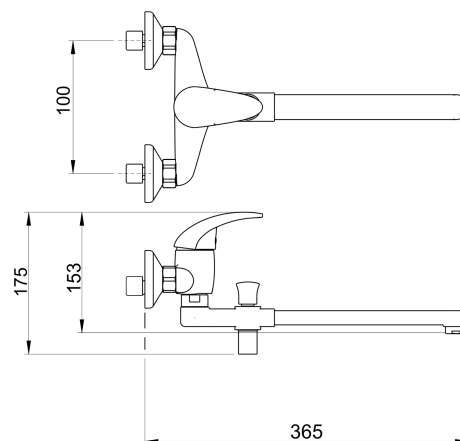

92033/1,0

Paneláková baterie bez sprchy 100 mm Titania Iris chrom

EAN :8590309038795

Intrastat :84818011

Provedení : chrom

Cena : 1 156 Kč (bez DPH)

Hmotnost : 1,551 kg (brutto)

Kvalitní a odolná keramická kartuše 35 mm s prodlouženou zárukou 5 let. Prvotřídní chromové provedení. Paneláková nástěnná vanová baterie s roztečí 100 mm a výtokovým ramínkem v délce až 320 mm.

Nazev	Hodnota	Jednotka
Záruka na těsnost kartuše	5	rok
Hloubka krabice	405	mm
Šířka krabice	152	mm
Výška krabice	73	mm
Typ kartuše	35	mm
Typ ramene		otočné
Příslušenství	bez sprchové soupravy	
Rozteč baterie	100	mm
Výška výrobku	180	mm
Šířka výrobku	130	mm
Hloubka výrobku	350	mm
Materiál	mosaz	