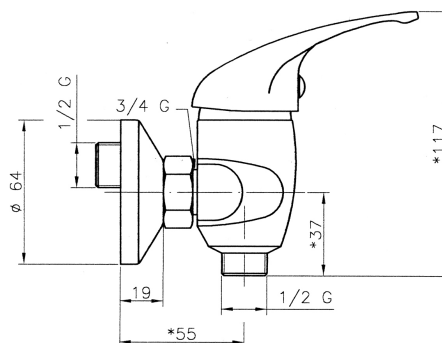

92060/1,0

Sprchová baterie bez příslušenství 150 mm Titania Iris chrom

EAN :8590309103691

Intrastat :84818011

Provedení : chrom

Cena : 578 Kč (bez DPH)

Hmotnost : 1,050 kg (brutto)

Kvalitní a odolná keramická kartuše 35 mm s prodlouženou zárukou 5 let. Prvotřídní chromové provedení. Sprchová nástěnná baterie se spodním vývodem s roztečí 150 mm.

| Nazev | Hodnota | Jednotka |
|---------------------------|-----------------------|----------|
| Hloubka krabice | 233 | mm |
| Výška krabice | 98 | mm |
| Šířka krabice | 120 | mm |
| Záruka na těsnost kartuše | 5 | rok |
| Rozteč baterie | 150 | mm |
| Typ kartuše | 35 | mm |
| Příslušenství | bez sprchové soupravy | |
| Provedení | chrom | |
| Výška výrobku | 120 | mm |
| Šířka výrobku | 180 | mm |
| Hloubka výrobku | 100 | mm |
| Materiál | mosaz | |