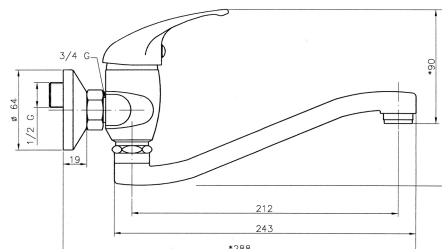

92070,0

Dřezová umyvadlová baterie 150 mm Titania Iris chrom

EAN :8590309108818

Intrastat :84818011

Provedení : chrom

Cena : 702 Kč (bez DPH)

Hmotnost : 1,370 kg (brutto)

Kvalitní a odolná keramická kartuše 35 mm s prodlouženou zárukou 5 let. Prvotřídní chromové provedení. Dřezová nástěnná baterie s roztečí 150mm a elegantním otočným ramenem s délkou 255 mm.

Nazev	Hodnota	Jednotka
Hloubka krabice	405	mm
Výška krabice	73	mm
Šířka krabice	152	mm
Záruka na těsnost kartuše	5	rok
Rozteč baterie	150	mm
Typ kartuše	35	mm
Typ ramene	255	mm
Příslušenství	kompletní	
Provedení	chrom	
Výška výrobku	150	mm
Šířka výrobku	180	mm
Hloubka výrobku	285	mm
Materiál	mosaz	