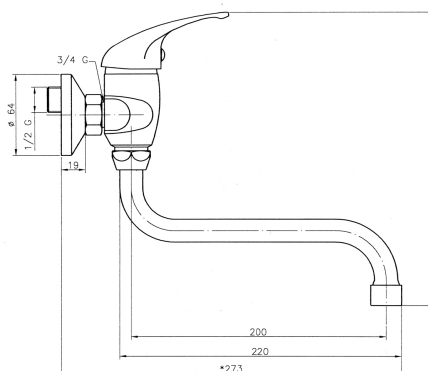

92070/T,0

Dřezová umyvadlová baterie 150 mm Titania Iris chrom

EAN :8590309103714

Intrastat :84818011

Provedení : chrom

Cena : 644 Kč (bez DPH)

Hmotnost : 1,261 kg (brutto)

Kvalitní a odolná keramická kartuše 35 mm s prodlouženou zárukou 5 let. Prvotřídní chromové provedení. Dřezová nástěnná baterie s roztečí 150 mm a trubkovým otočným ramenem s délkou 225 mm.

Nazev	Hodnota	Jednotka
Hloubka krabice	405	mm
Výška krabice	73	mm
Šířka krabice	152	mm
Záruka na těsnost kartuše	5	rok
Rozteč baterie	150	mm
Typ kartuše	35	mm
Typ ramene	220	mm
Příslušenství	kompletní	
Provedení	chrom	
Výška výrobku	250	mm
Šířka výrobku	180	mm
Hloubka výrobku	240	mm
Materiál	mosaz	