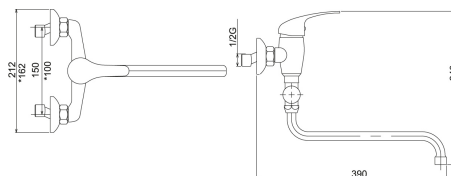

92071/1,0

Paneláková baterie bez sprchy 150 mm Titania Iris chrom

EAN :8590309107798

Intrastat :84818011

Provedení : chrom

Cena : 949 Kč (bez DPH)

Hmotnost : 1,523 kg (brutto)

Kvalitní a odolná keramická kartuše 35 mm s prodlouženou zárukou 5 let. Prvotřídní chromové provedení. Paneláková nástěnná vanová baterie s roztečí 150 mm s aretačním přepínačem a výtokovým ramínkem v délce až 330 mm.

Nazev	Hodnota	Jednotka
Hloubka krabice	405	mm
Výška krabice	73	mm
Šířka krabice	152	mm
Záruka na těsnost kartuše	5	rok
Typ kartuše	35	mm
Typ ramene		otočné
Příslušenství	bez sprchové soupravy	
Výška výrobku	305	mm
Šířka výrobku	180	mm
Hloubka výrobku	350	mm
Rozteč baterie	150	mm
Materiál		mosaz