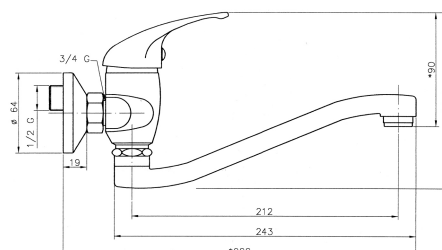

## 92074,0

Dřezová umyvadlová baterie 100 mm Titania Iris chrom

EAN :8590309108825

Intrastat :84818011

Provedení : chrom

Cena : 702 Kč (bez DPH)

Hmotnost : 1,291 kg (brutto)

Kvalitní a odolná keramická kartuše 35 mm s prodlouženou zárukou 5 let. Prvotřídní chromové provedení. Dřezová nástěnná baterie s roztečí 100 mm a elegantním otočným ramenem s délkou 255 mm.

Nazev	Hodnota	Jednotka
Hloubka krabice	405	mm
Výška krabice	73	mm
Šířka krabice	152	mm
Záruka na těsnost kartuše	5	rok
Rozteč baterie	100	mm
Typ kartuše	35	mm
Typ ramene	255	mm
Příslušenství	kompletní	
Hloubka výrobku	250	mm
Výška výrobku	130	mm
Šířka výrobku	240	mm
Materiál	mosaz	