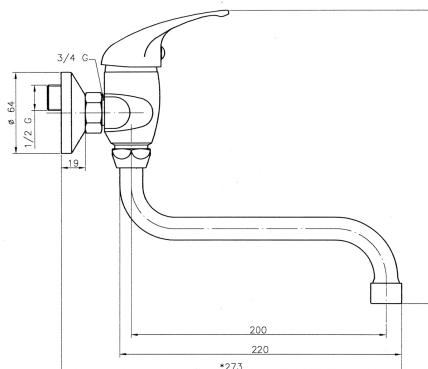

92074/T,0

Dřezová umyvadlová baterie 100 mm Titania Iris chrom

EAN :8590309103721

Intrastat :84818011

Provedení : chrom

Cena : 644 Kč (bez DPH)

Hmotnost : 1,178 kg (brutto)

Kvalitní a odolná keramická kartuše 35 mm s prodlouženou zárukou 5 let. Prvotřídní chromové provedení. Dřezová nástěnná baterie s roztečí 100 mm a trubkovým otočným ramenem s délkou 225 mm.

Nazev	Hodnota	Jednotka
Hloubka krabice	405	mm
Výška krabice	73	mm
Šířka krabice	152	mm
Záruka na těsnost kartuše	5	rok
Rozteč baterie	100	mm
Typ kartuše	35	mm
Typ ramene	220	mm
Příslušenství	kompletní	
Provedení	chrom	
Výška výrobku	250	mm
Šířka výrobku	130	mm
Hloubka výrobku	240	mm
Materiál	mosaz	