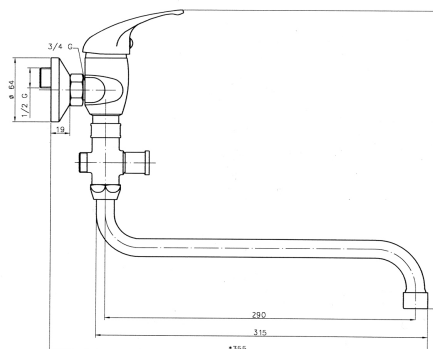

## 92075/1,0

Paneláková baterie bez sprchy 100 mm Titania Iris chrom

EAN :8590309103738

Intrastat :84818011

Provedení : chrom

Cena : 949 Kč (bez DPH)

Hmotnost : 1,503 kg (brutto)

Kvalitní a odolná keramická kartuše 35 mm s prodlouženou zárukou 5 let. Prvotřídní chromové provedení. Paneláková nástěnná vanová baterie s roztečí 100 mm s aretačním přepínačem a výtokovým ramínkem v délce až 330 mm.

| Nazev                     | Hodnota               | Jednotka |
|---------------------------|-----------------------|----------|
| Hloubka krabice           | 405                   | mm       |
| Výška krabice             | 73                    | mm       |
| Šířka krabice             | 152                   | mm       |
| Záruka na těsnost kartuše | 5                     | rok      |
| Typ kartuše               | 35                    | mm       |
| Typ ramene                |                       | otočné   |
| Příslušenství             | bez sprchové soupravy |          |
| Rozteč baterie            | 100                   | mm       |
| Provedení                 |                       | chrom    |
| Výška výrobku             | 330                   | mm       |
| Šířka výrobku             | 130                   | mm       |
| Hloubka výrobku           | 350                   | mm       |
| Materiál                  |                       | mosaz    |