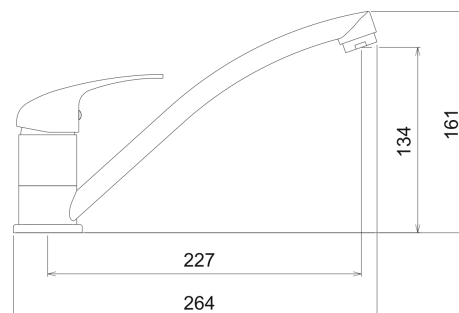

92091,0

Dřezová baterie Titania Iris chrom

EAN :8590309103745

Intrastat :84818011

Provedení : chrom

Cena : 553 Kč (bez DPH)

Hmotnost : 1,050 kg (brutto)

Kvalitní a odolná keramická kartuše 35 mm s prodlouženou zárukou 5 let. Prvotřídní chromové provedení. Stojánková dřezová baterie s otočným ramenem a délkou 200mm. Součástí baterie jsou přívodní hadičky.

Nazev	Hodnota	Jednotka
Hloubka krabice	362	mm
Výška krabice	68	mm
Šířka krabice	115	mm
Záruka na těsnost kartuše	5	rok
Typ kartuše	35	mm
Typ ramene	klasické	
Provedení	chrom	
Výška výrobku	160	mm
Šířka výrobku	55	mm
Hloubka výrobku	260	mm
Materiál	mosaz	