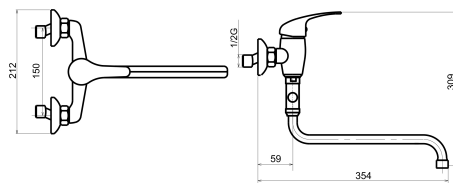

92271/1,0

Paneláková baterie bez příslušenství 150mm Titania IRIS chro

EAN :8590309071471

Intrastat :84818011

Provedení : chrom

Cena : 991 Kč (bez DPH)

Hmotnost : 1,550 kg (brutto)

Kvalitní a odolná keramická kartuše 35 mm s prodlouženou zárukou 5 let. Prvotřídní chromové provedení. Paneláková nástěnná vanová baterie s roztečí 150 mm s keramickým prepínačem a výtokovým ramínkem v délce až 330 mm.

| Nazev | Hodnota | Jednotka |
|---------------------------|-----------------------|----------|
| Příslušenství | bez sprchové soupravy | |
| Hloubka krabice | 397 | mm |
| Šířka krabice | 152 | mm |
| Výška krabice | 95 | mm |
| Provedení | chrom | |
| Záruka na těsnost kartuše | 5 | rok |
| Výška výrobku | 240 | mm |
| Šířka výrobku | 212 | mm |
| Hloubka výrobku | 390 | mm |
| Typ kartuše | 35 | mm |
| Typ ramene | otočné | |
| Rozteč baterie | 150 | mm |
| Délka ramínka | 330 | mm |
| Materiál | mosaz | |