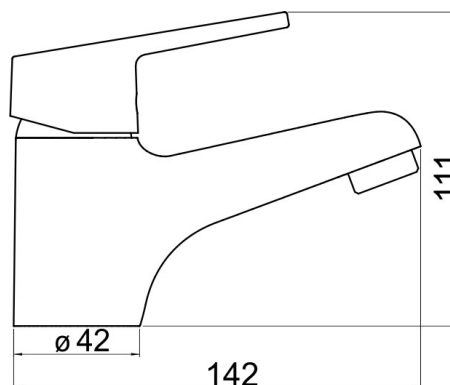

## 94401,0

Umyvadlová baterie s výpustí Titania IRIS New chrom

EAN :8590309068648

Intrastat :84818011

Provedení : chrom

Cena : 578 Kč (bez DPH)

Hmotnost : 1,120 kg (brutto)

Kvalitní a odolná keramická kartuše 35 mm s prodlouženou zárukou 5 let. Prvotřídní chromové provedení. Umyvadlová baterie s 5/4" uzávěrem výpusti. Součástí baterie jsou přívodní hadičky.

Nazev	Hodnota	Jednotka
Příslušenství	mechanická výpust plast	
Hloubka krabice	360	mm
Šířka krabice	115	mm
Výška krabice	70	mm
Provedení	chrom	
Výška výrobku	120	mm
Šířka výrobku	44	mm
Hloubka výrobku	145	mm
Záruka na těsnost kartuše	5	rok
Typ kartuše	35	mm
Typ ramene	pevné	
Materiál	mosaz	