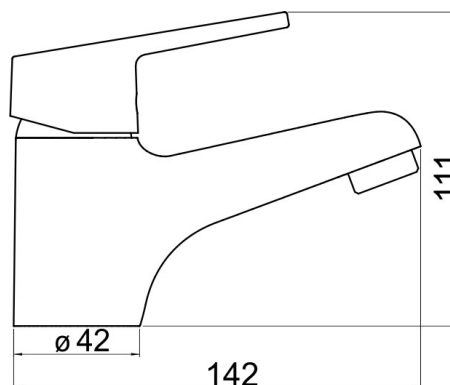

94401/1,0

Umyvadlová baterie bez výpusti Titania IRIS New chrom

EAN :8590309068655

Intrastat :84818011

Provedení : chrom

Cena : 495 Kč (bez DPH)

Hmotnost : 0,940 kg (brutto)

Kvalitní a odolná keramická kartuše 35 mm s prodlouženou zárukou 5 let. Prvotřídní chromové provedení. Umyvadlová baterie bez výpusti. Součástí baterie jsou přívodní hadičky.

Nazev	Hodnota	Jednotka
Příslušenství	bez uzávěru výpusti	
Hloubka krabice	175	mm
Šířka krabice	125	mm
Výška krabice	83	mm
Provedení	chrom	
Výška výrobku	120	mm
Šířka výrobku	44	mm
Hloubka výrobku	145	mm
Záruka na těsnost kartuše	5	rok
Typ kartuše	35	mm
Typ ramene	pevné	
Materiál	mosaz	