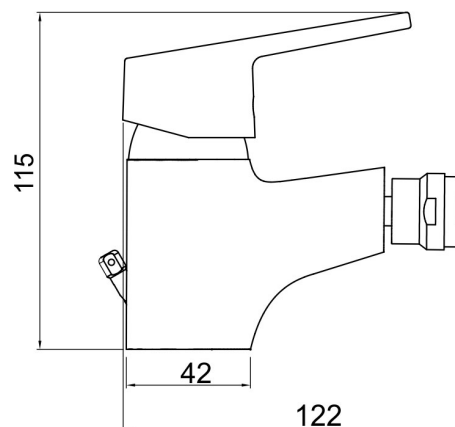

## 94411,0

Bidetová baterie s výpustí Titania IRIS New chrom

EAN :8590309068662

Intrastat :84818011

Provedení : chrom

Cena : 578 Kč (bez DPH)

Hmotnost : 1,120 kg (brutto)

Kvalitní a odolná keramická kartuše 35 mm s prodlouženou zárukou 5 let. Prvotřídní chromové provedení. Bidetová baterie s 5/4" uzávěrem výpusti. Kloubový aerátor s možností nastavení úhlu. Součástí baterie jsou přívodní hadičky.

Nazev	Hodnota	Jednotka
Příslušenství	mechanická výpust	plast
Hloubka krabice	360	mm
Šířka krabice	115	mm
Výška krabice	70	mm
Provedení	chrom	
Výška výrobku	120	mm
Šířka výrobku	50	mm
Hloubka výrobku	135	mm
Záruka na těsnost kartuše	5	rok
Typ kartuše	35	mm
Typ ramene	pevné	
Materiál	mosaz	